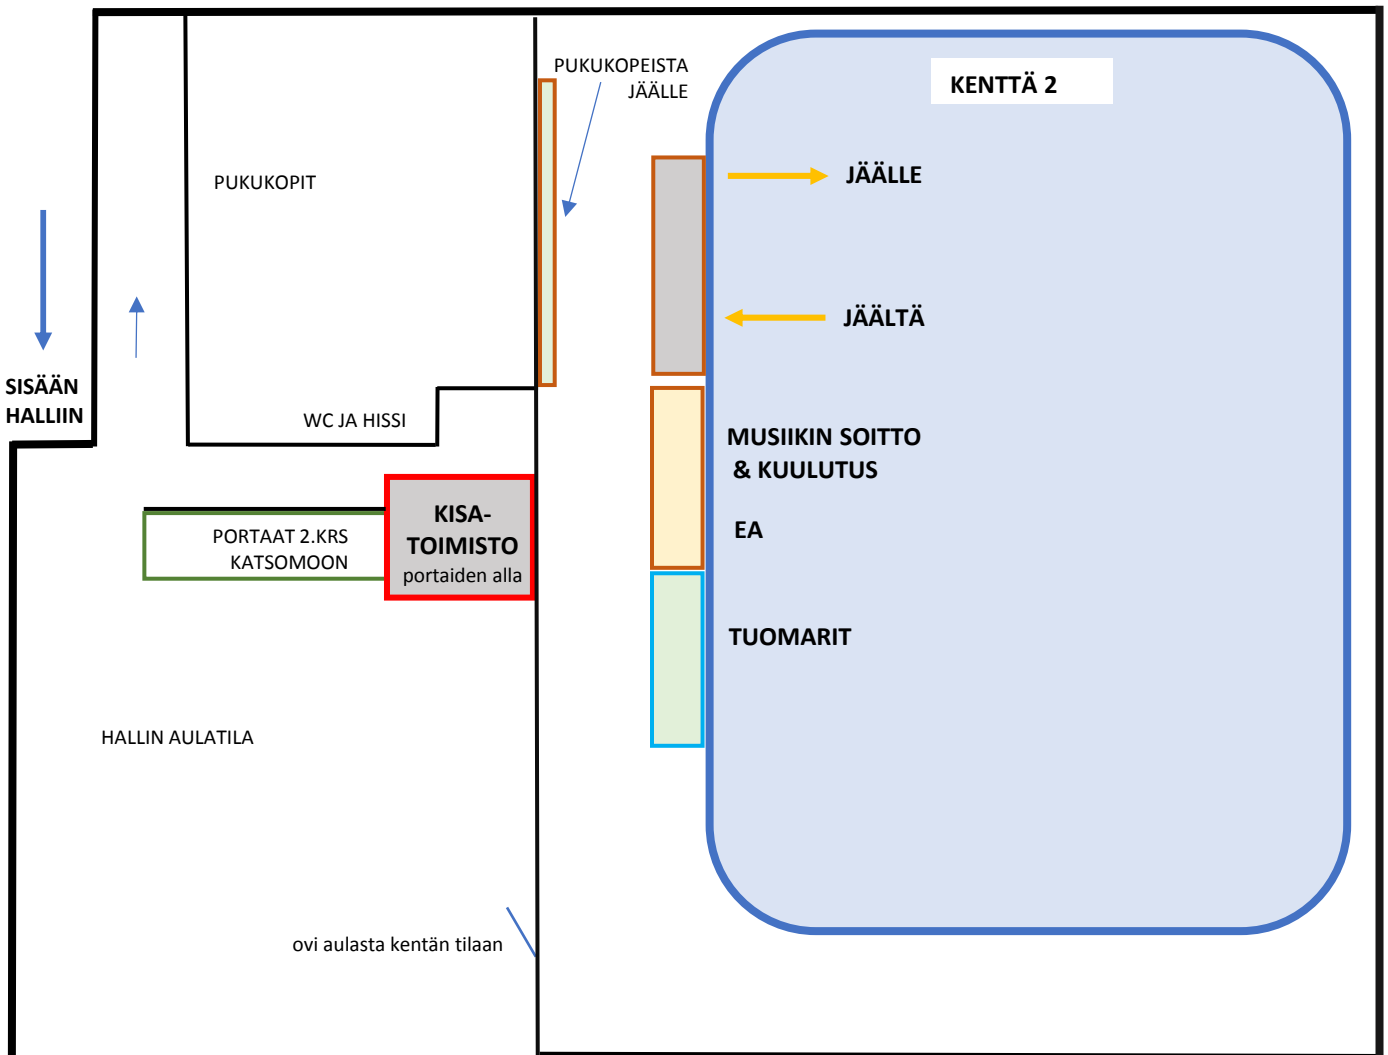

MTK Dreams on Ice Kutsukilpailu
2.12.2023
Herttoniemen jäähalli

KARTTA jäähallin sisääntulosta ja 2-kentästä.

Katsomot ovat ylhäällä parvella, portaat ylös kisatoimiston vierestä.
HUOM! Katsomossa voi olla 60 hlö yhtä aikaa.

Herttoniemen hallilla on yleisörajoituksia. Aulassa saa olla kerrallaan 60 hlö.
Samoin katsomoparvella saa olla kerrallaan 60 hlö.

Jäähallin pihalla on maksuton pysäköinti.

Lämmittely tapahtuu liikuntasalissa, joka on toisessa kerroksessa.
Portaat ylös kisatoimiston vierestä.
Salissa on kolme erillistä lämmittelypaikkaa.